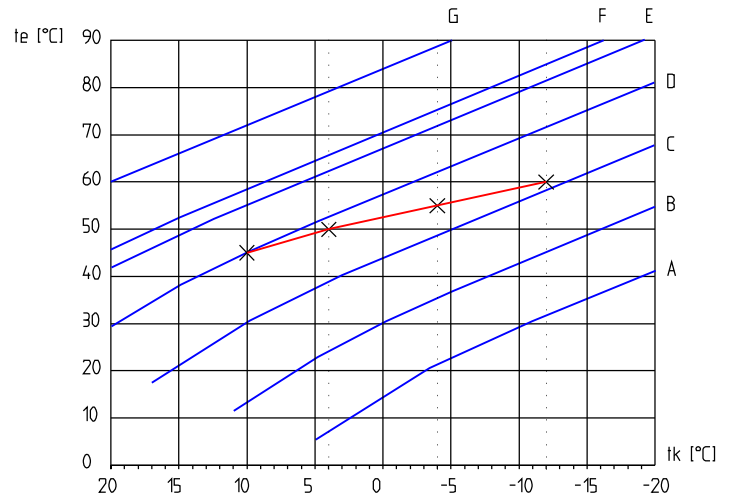

Vaillant CalorMatic szabályzó szabályozási görbék

Viessmann Vitodens 100W
szabályozási görbék

Baxi Luna3 HT
szabályozási görbék

Immergas Victrix 24kW X
szabályozási görbék