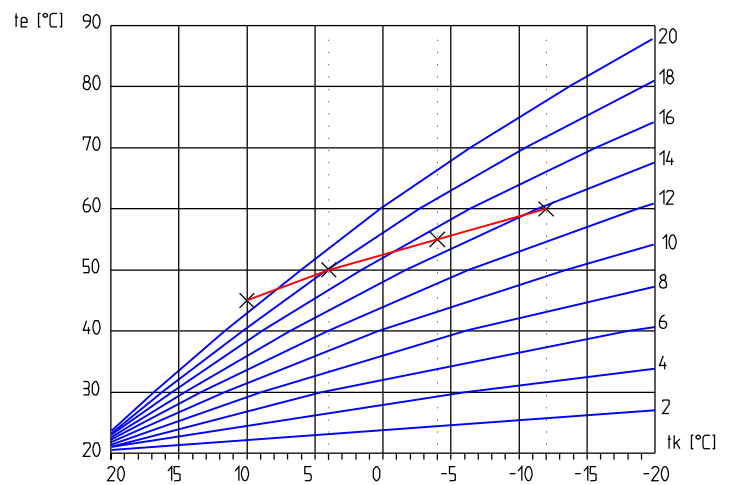

Vaillant CalorMatic szabályzó szabályozási görbék

Viessmann Vitodens 100W
szabályozási görbék

Baxi Luna3 HT
szabályozási görbék

Immergas Victrix 24kW X
szabályozási görbék